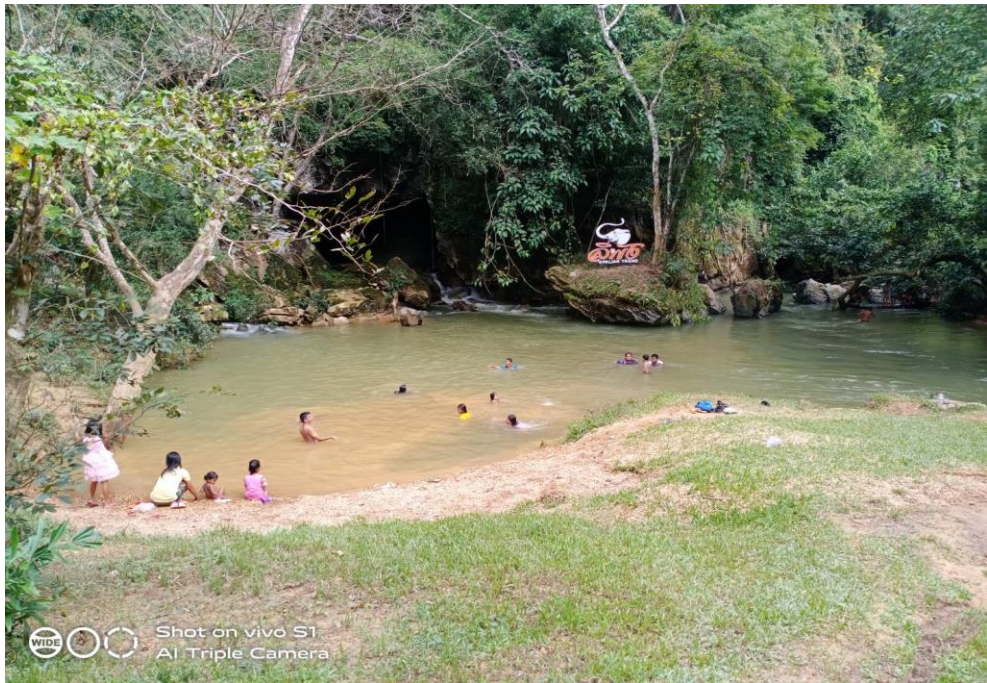

ถ้ำลอดเขาติง

หมู่ที่ ๓,๕ ตำบลลิพัง อำเภอปะเหลียน จ.ตรัง

สแกน Map ที่นี่